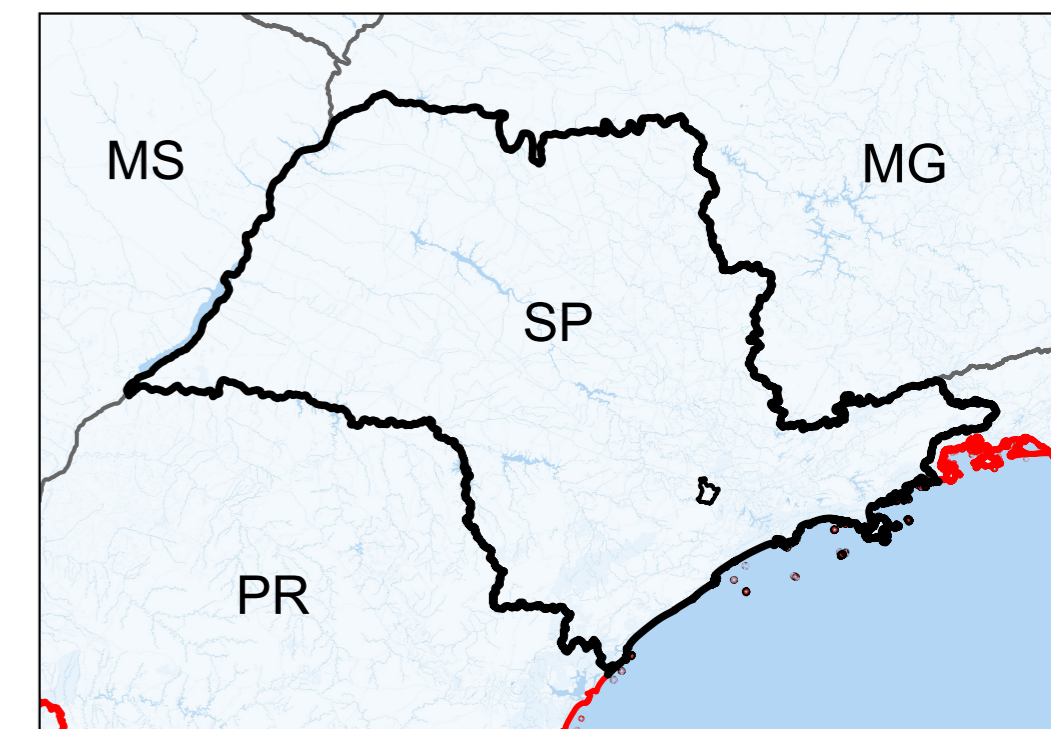

MUNICÍPIO DE SÃO ROQUE -
ESTADO DE SÃO PAULO

Situação:

Legenda:

-  ZUR-BD - Residencial de Baixa Densidade
-  ZUR-AD - Residencial de Alta Densidade
-  ZUC - Central
-  ZUI - Industrial
-  ZUPA - Preservação Ambiental
-  Macrozona Rural
-  Macrozona de Urbanização Específica
-  Limite da APA
-  São Roque
-  Malha Viária
-  Rede Hidrográfica
-  Municípios do Estado de São Paulo
-  Brasil

**CARTA III - ZONEAMENTOS DA MACROZONA
DE CONSOLIDAÇÃO URBANA**