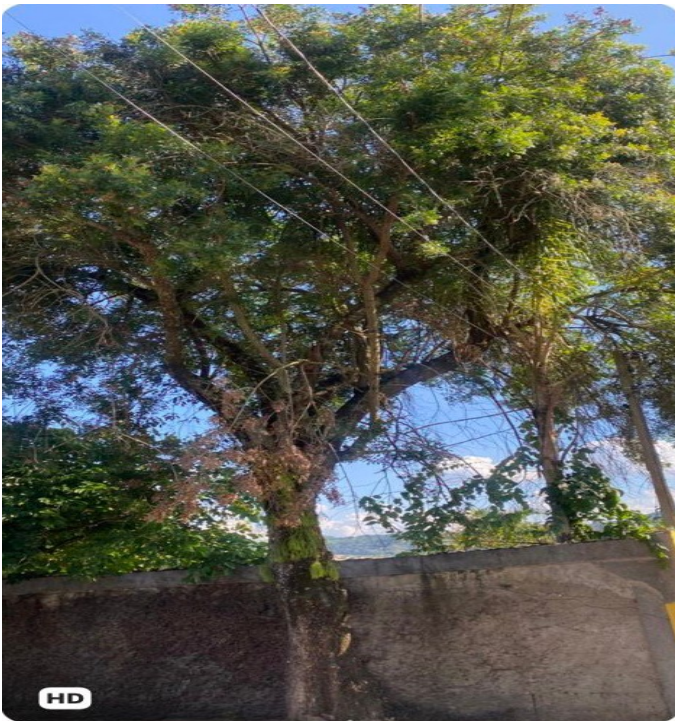

Câmara Municipal da Estância Turística de São Roque

Rua São Paulo, nº 355 | Taboão, São Roque (SP) | CEP 18135-125
50.804.079/0001-81 | (11) 4784-8444

www.camarasaoroque.sp.gov.br | camarasaoroque@camarasaoroque.sp.gov.br

São Roque, a terra do vinho e bonita por natureza

Rua Oswaldo Cruz, 23
Parque IX de Julho, São Roque SP
18134040

15:29