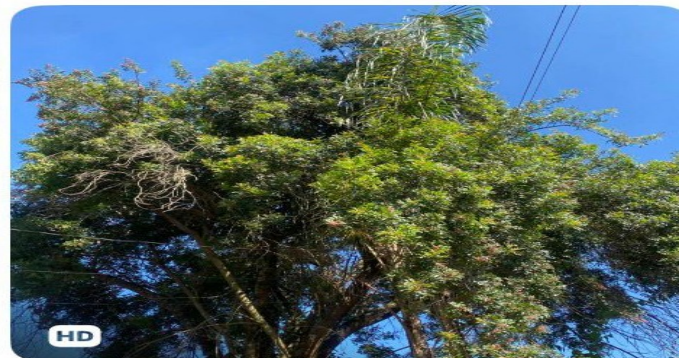

Câmara Municipal da Estância Turística de São Roque

Rua São Paulo, nº 355 | Taboão, São Roque (SP) | CEP 18135-125
50.804.079/0001-81 | (11) 4784-8444

www.camarasaoroque.sp.gov.br | camarasaoroque@camarasaoroque.sp.gov.br

São Roque, a terra do vinho e bonita por natureza

Rua Oswaldo Cruz, 23
Parque IX de Julho, São Roque SP
18134040

15:29