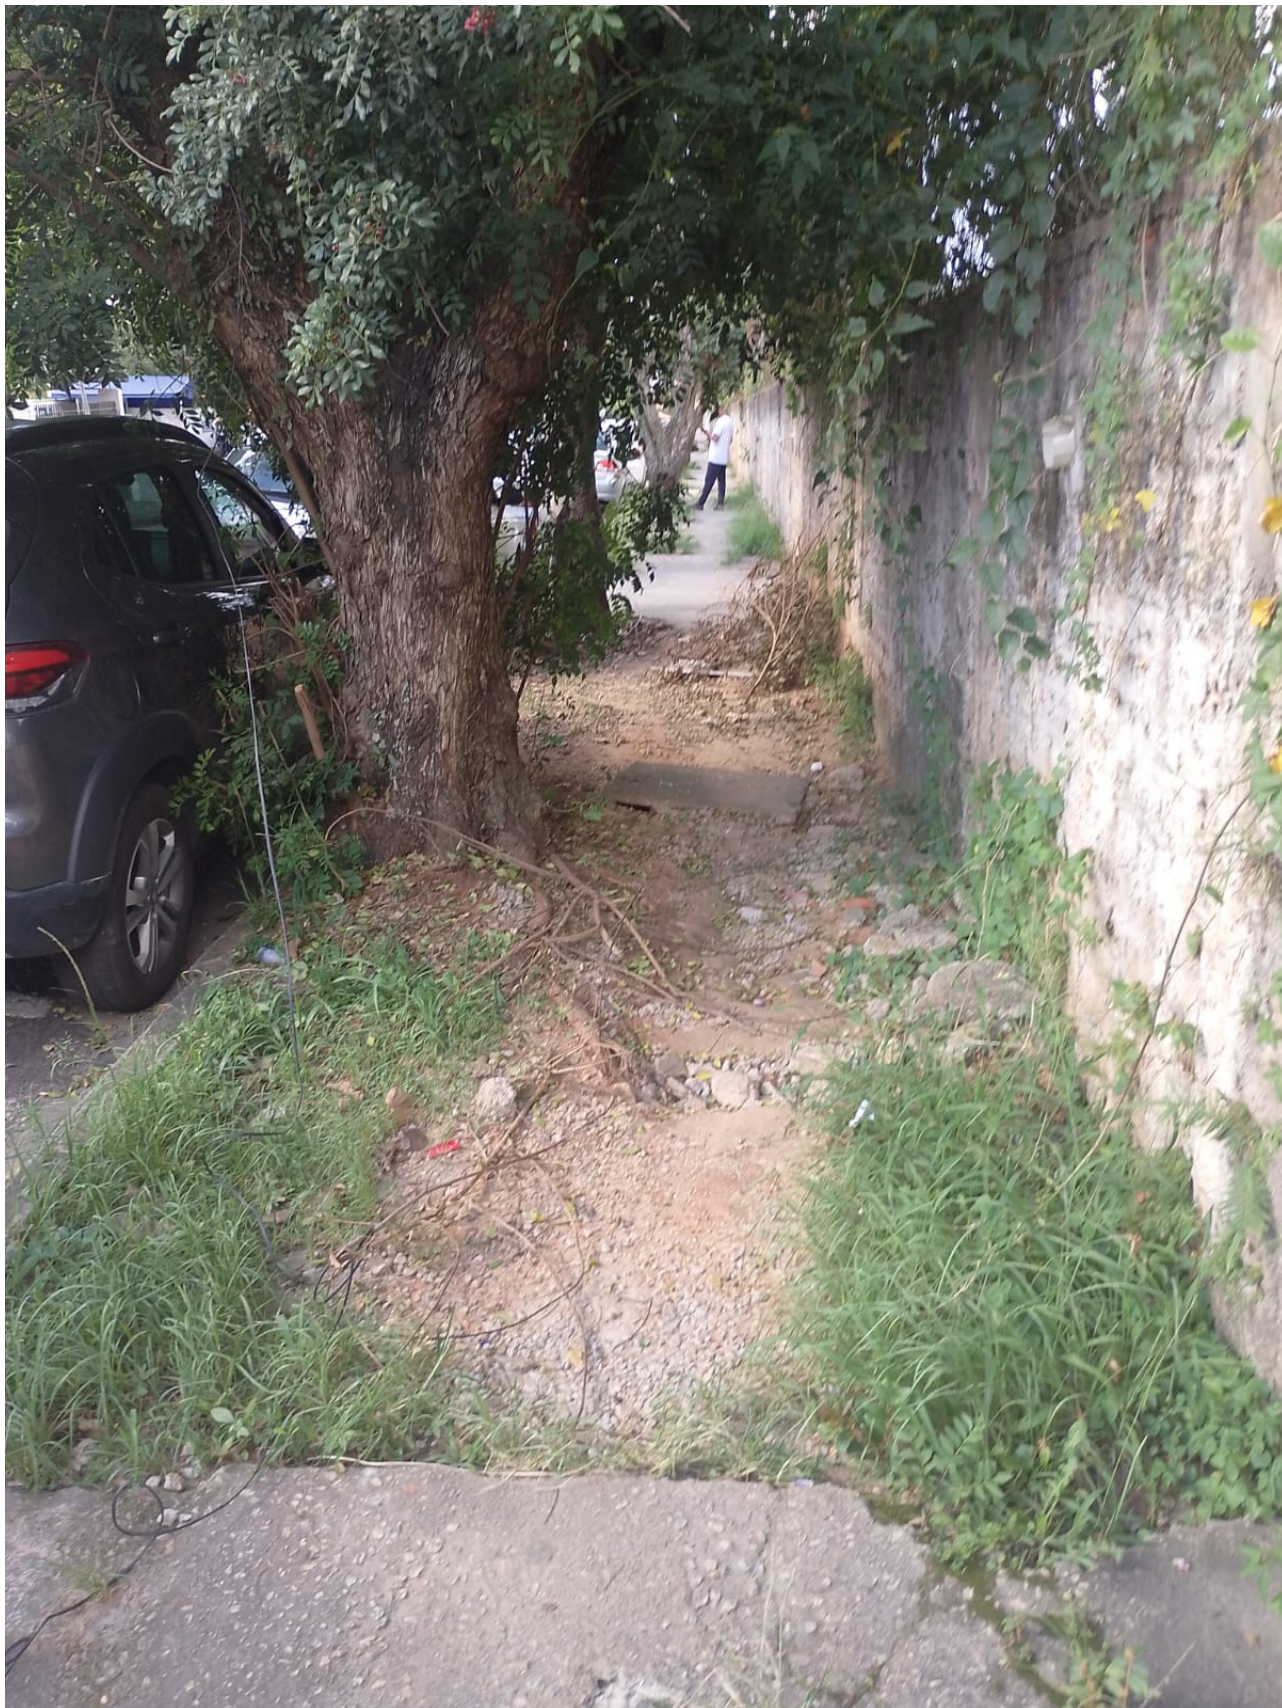

Câmara Municipal da Estância Turística de São Roque

Rua São Paulo, nº 355 | Taboão, São Roque (SP) | CEP 18135-125

50.804.079/0001-81 | (11) 4784-8444

www.camarasaoroque.sp.gov.br | camarasaoroque@camarasaoroque.sp.gov.br

São Roque, a terra do vinho e bonita por natureza